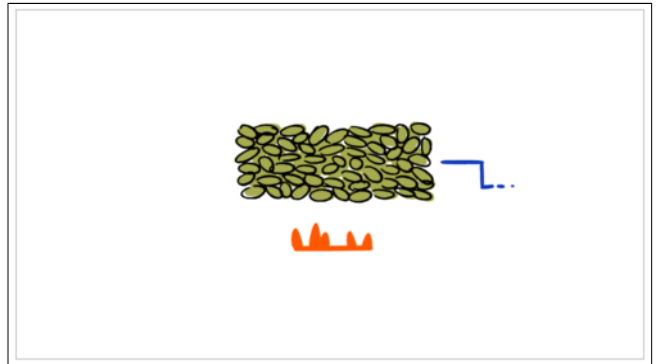

Scene	Panel
1	3

**Action Notes**  
Compare il super "Caffè verde"

Scene	Panel
1	4

**Action Notes**

Scene	Panel
1	5

**Action Notes**  
I chicchi si sollevano, raccogliendosi

Scene	Panel
1	6

**Action Notes**  
Comincia a disegnarsi la manovella del tostacaffè

Scene	Panel
1	7

**Action Notes**  
 La manovella ruota, mentre fiammelle scaldano i chicchi

Scene	Panel
1	8

**Action Notes**  
 La tostatura fa cambiare colore ai chicchi di caffè, da verde a marrone

Scene	Panel
1	9