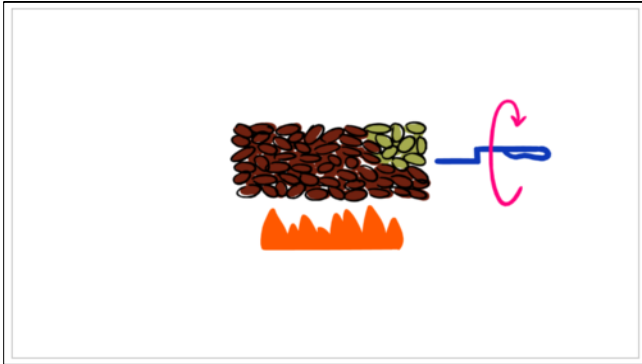

Scene	Panel
1	3

**Action Notes**  
Compare il super "Caffè verde"

Scene	Panel
1	4

**Action Notes**

Scene	Panel
1	5

**Action Notes**  
I chicchi si sollevano, raccogliendosi

Scene	Panel
1	6

**Action Notes**  
Comincia a disegnarsi la manovella del tostacaffè

Scene	Panel
1	7

**Action Notes**  
 La manovella ruota, mentre fiammelle scaldano i chicchi

Scene	Panel
1	8

**Action Notes**  
 La tostatura fa cambiare colore ai chicchi di caffè, da verde a marrone

Scene	Panel
1	9