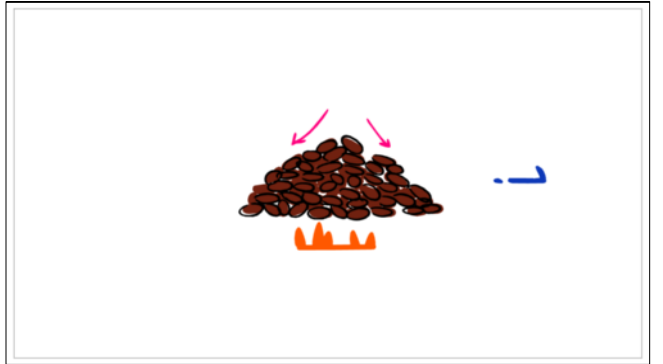

Scene	Panel
1	7

**Action Notes**  
 La manovella ruota, mentre fiammelle scaldano i chicchi

Scene	Panel
1	8

**Action Notes**  
 La tostatura fa cambiare colore ai chicchi di caffè, da verde a marrone

Scene	Panel
1	9