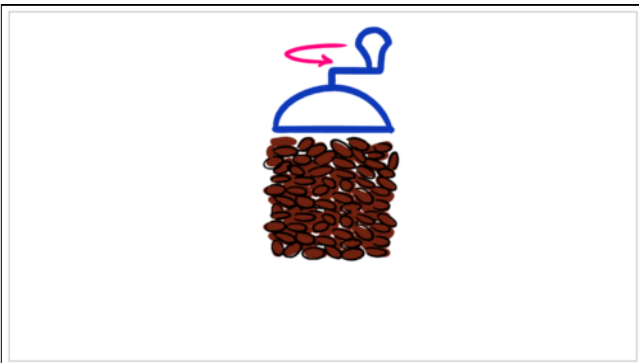

Scene	Panel
2	2