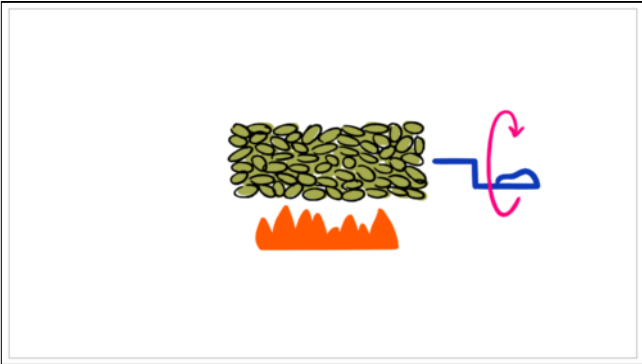

Scene	Panel
1	3

**Action Notes**  
Compare il super "Caffè verde"

Scene	Panel
1	4

**Action Notes**

Scene	Panel
1	5

**Action Notes**  
I chicchi si sollevano, raccogliendosi

Scene	Panel
1	6

**Action Notes**  
Comincia a disegnarsi la manovella del tostacaffè

Scene	Panel
1	7

**Action Notes**  
 La manovella ruota, mentre fiammelle scaldano i chicchi

Scene	Panel
1	8

**Action Notes**  
 La tostatura fa cambiare colore ai chicchi di caffè, da verde a marrone

Scene	Panel
1	9